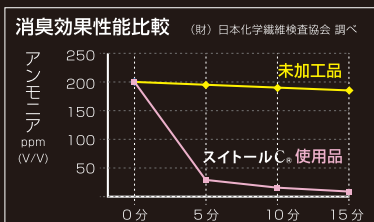

スピード消臭

臭いの気になる首まわりと脇部分に消臭コアミンネスイトルC®を使用しています。

スイトルC
スイトルC
消臭コアミンネスイトルC®
消臭効果